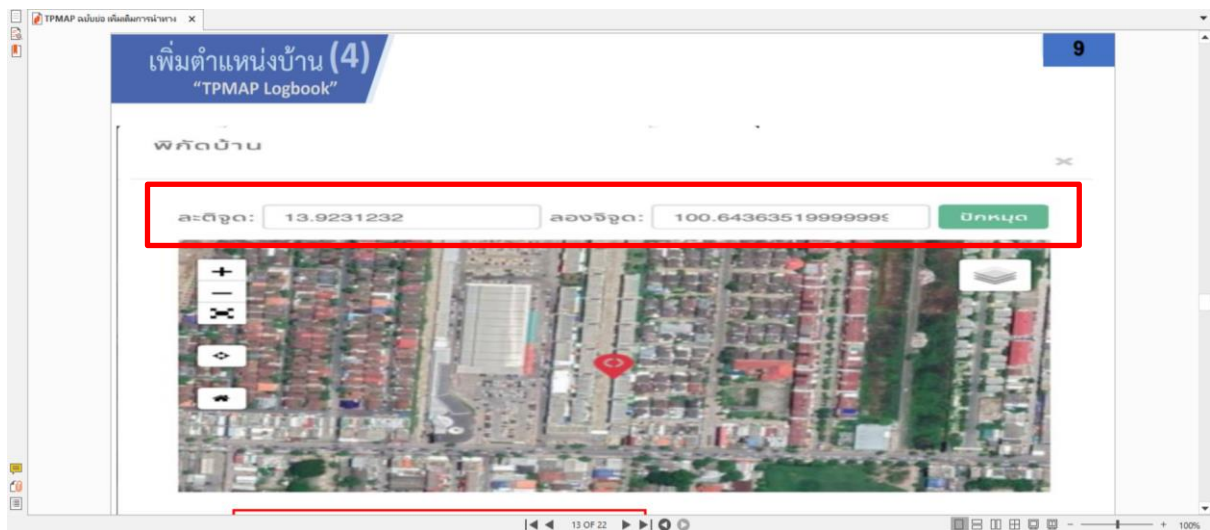

5.แผนที่ที่จะแสดงพิกัดครัวเรือน ให้จดละติจูด ลองติจูด เพื่อนำไปใส่ใน Logbook TPMAP