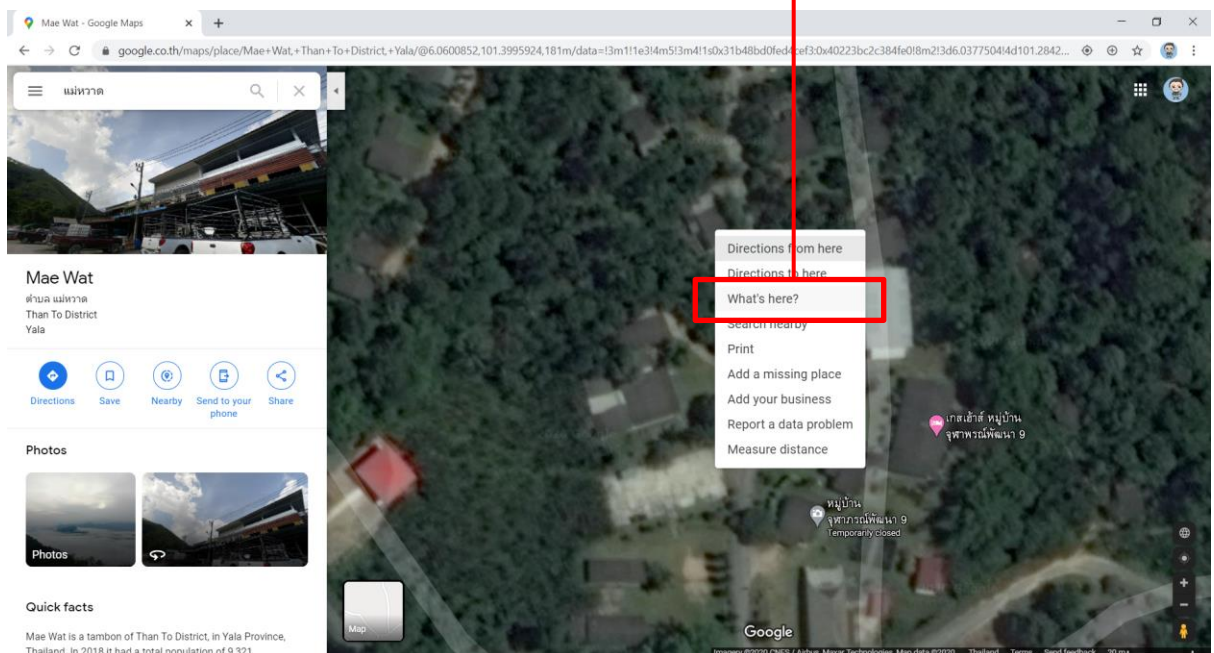

## การปิดหมุด ผ่าน Google Map กรณีครัวเรือนไม่มีสัญญาณอินเทอร์เน็ต

1.เข้า Google Chrome แล้วพิมพ์ค้นหา Google Map หลังจากนั้นในช่องค้นหาให้พิมพ์ชื่อหมู่บ้าน/ตำบลหรือสถานที่หลัก (เพื่อหาบริเวณใกล้เคียงของครัวเรือนเป้าหมาย)

2.สามารถเปลี่ยนมุมมองของแผนที่ให้แสดงผลในลักษณะที่ต้องการ

3.สามารถขยายแผนที่ให้เข้า/ออกได้ โดยกดที่เครื่องหมาย + - ตรง Zoom และเลื่อนขยับแผนที่ เพื่อหาบ้านครัวเรือนเป้าหมาย

4.เมื่อพบครัวเรือนเป้าหมาย ให้คลิกขวาที่แผนที่ แล้วเลือก What's here (ที่นี่มีอะไร ถ้าเป็นภาษาไทย) เพื่อดูพิกัดครัวเรือน

2. Location tag camera เมื่อใช้แอปนี้ถ่ายภาพ จะได้ทั้งภาพถ่ายและพิกัดของคร่าวๆ จะแสดงอยู่บนภาพ

The image shows a screenshot of an app store listing for 'Geo tagging :camera I...' by silverlabstudio. The app has a 4.2 star rating from 692 reviews, is for ages 3+, and has over 50,000 downloads. Below the listing are three promotional images: 'Gps Camera', 'Location On Photo', and 'Easy To Use'. Below these images is the text 'การติดแท็กภูมิศาสตร์: วันที่และเวลาของตำแหน่งกล้อง'. To the right is a photo of a laptop keyboard with a location tag overlay in the bottom right corner. The tag displays the following information: Latitude: 6.540048, Longitude: 101.280845, Elevation: 38.77m, Accuracy: 8.0m, and Time: 04-06-2020 10:01.

การติดแท็กภูมิศาสตร์: วันที่และเวลาของตำแหน่งกล้อง

Latitude: 6.540048  
Longitude: 101.280845  
Elevation: 38.77m  
Accuracy: 8.0m  
Time: 04-06-2020 10:01

ลองเลือกรูปแบบที่ถนัดกันนะคะ  
...ขอบคุณครับ...