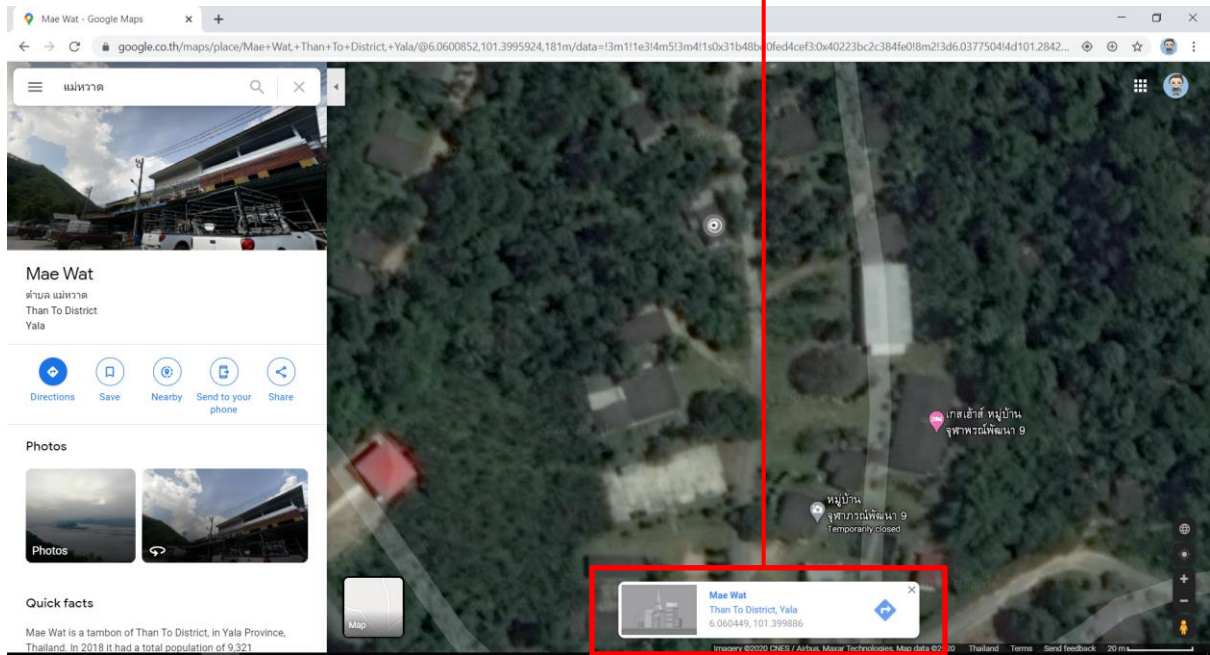

5.แผนที่ที่จะแสดงพิกัดครัวเรือน ให้จดละติจูด ลองติจูด เพื่อนำไปใส่ใน Logbook TPMAP