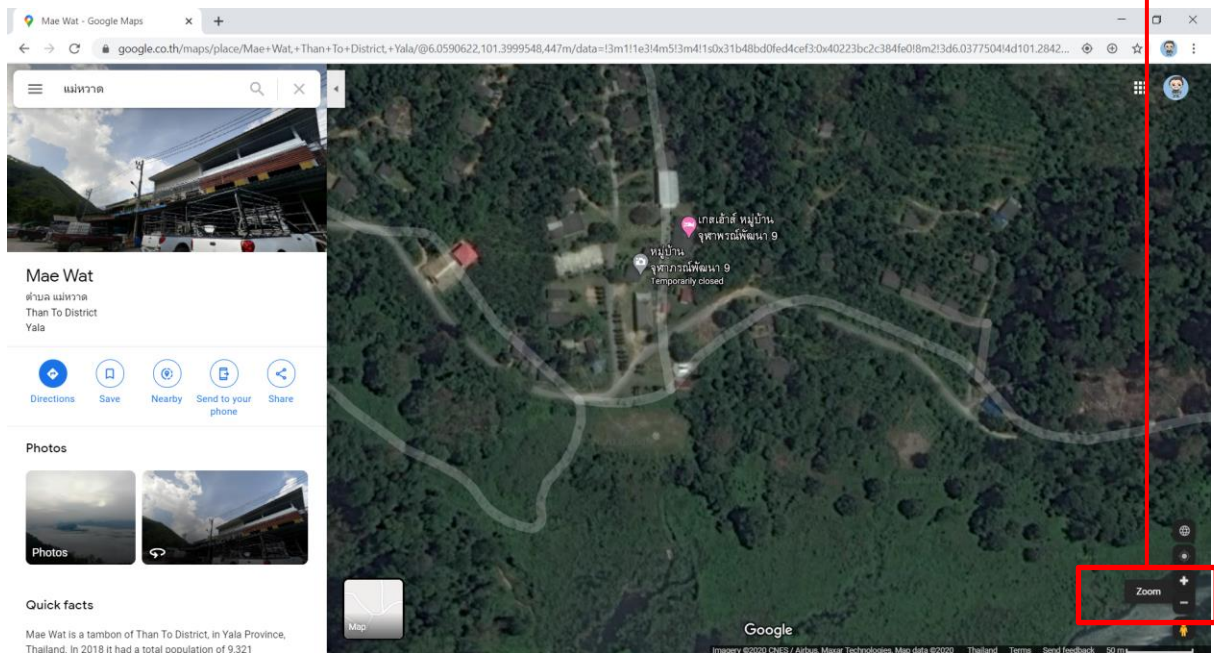

## การปิดหมุด ผ่าน Google Map กรณีครัวเรือนไม่มีสัญญาณอินเทอร์เน็ต

1.เข้า Google Chrome แล้วพิมพ์ค้นหา Google Map หลังจากนั้นในช่องค้นหาให้พิมพ์ชื่อหมู่บ้าน/ตำบลหรือสถานที่หลัก (เพื่อหาบริเวณใกล้เคียงของครัวเรือนเป้าหมาย)

2.สามารถเปลี่ยนมุมมองของแผนที่ให้แสดงผลในลักษณะที่ต้องการ

3.สามารถขยายแผนที่ให้เข้า/ออกได้ โดยกดที่เครื่องหมาย + - ตรง Zoom และเลื่อนขยับแผนที่ เพื่อหาบ้านครัวเรือนเป้าหมาย

4.เมื่อพบครัวเรือนเป้าหมาย ให้คลิกขวาที่แผนที่ แล้วเลือก What's here (ที่นี่มีอะไร ถ้าเป็นภาษาไทย) เพื่อดูพิกัดครัวเรือน

2. Location tag camera เมื่อใช้แอปนี้ถ่ายภาพ จะได้ทั้งภาพถ่ายและพิกัดของคร่าวๆ จะแสดงอยู่บนภาพ

The image shows a screenshot of an app store listing for 'Geo tagging :camera I...' by silverlabstudio. The app has a 4.2 star rating from 692 reviews, is for ages 3+, and has over 50,000 downloads. Below the listing are three promotional images: 'Gps Camera', 'Location On Photo', and 'Easy To Use'. Below these images is the text 'การติดแท็กภูมิศาสตร์: วันที่และเวลาของตำแหน่งกล้อง'. To the right is a photo of a laptop keyboard with a location tag overlay in the bottom right corner. The tag displays the following information: Latitude: 6.540048, Longitude: 101.280845, Elevation: 38.77m, Accuracy: 8.0m, and Time: 04-06-2020 10:01.

การติดแท็กภูมิศาสตร์: วันที่และเวลาของตำแหน่งกล้อง

Latitude: 6.540048  
Longitude: 101.280845  
Elevation: 38.77m  
Accuracy: 8.0m  
Time: 04-06-2020 10:01

ลองเลือกรูปแบบที่ถนัดกันนะคะ  
...ขอบคุณครับ...