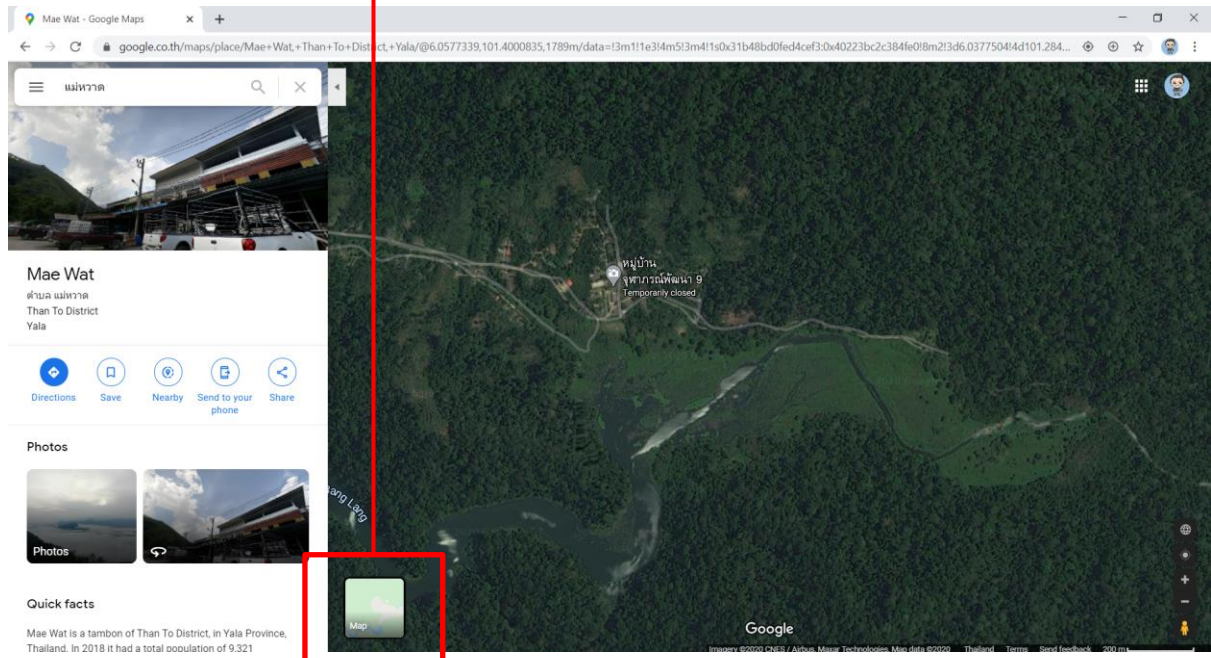

## การปิดหมุด ผ่าน Google Map กรณีครัวเรือนไม่มีสัญญาณอินเทอร์เน็ต

1.เข้า Google Chrome แล้วพิมพ์ค้นหา Google Map หลังจากนั้นในช่องค้นหาให้พิมพ์ชื่อหมู่บ้าน/ตำบลหรือสถานที่หลัก (เพื่อหาบริเวณใกล้เคียงของครัวเรือนเป้าหมาย)

2.สามารถเปลี่ยนมุมมองของแผนที่ให้แสดงผลในลักษณะที่ต้องการ

3.สามารถขยายแผนที่ให้เข้า/ออกได้ โดยกดที่เครื่องหมาย + - ตรง Zoom และเลื่อนขยับแผนที่ เพื่อหาบ้านครัวเรือนเป้าหมาย

4.เมื่อพบครัวเรือนเป้าหมาย ให้คลิกขวาที่แผนที่ แล้วเลือก What's here (ที่นี่มีอะไร ถ้าเป็นภาษาไทย) เพื่อดูพิกัดครัวเรือน

2. Location tag camera เมื่อใช้แอปนี้ถ่ายภาพ จะได้ทั้งภาพถ่ายและพิกัดของคร่าวๆ จะแสดงอยู่บนภาพ

The image shows a screenshot of an app store listing for 'Geo tagging :camera I...' by silverlabstudio. The app has a 4.2 star rating from 692 reviews, is for ages 3+, and has over 50,000 downloads. Below the listing are three promotional images: 'Gps Camera', 'Location On Photo', and 'Easy To Use'. Below these images is the text 'การติดแท็กภูมิศาสตร์: วันที่และเวลาของตำแหน่งกล้อง'. To the right is a photo of a laptop keyboard with a location tag overlay in the bottom right corner. The tag displays the following information: Latitude: 6.540048, Longitude: 101.280845, Elevation: 38.77m, Accuracy: 8.0m, and Time: 04-06-2020 10:01.

การติดแท็กภูมิศาสตร์: วันที่และเวลาของตำแหน่งกล้อง

Latitude: 6.540048  
Longitude: 101.280845  
Elevation: 38.77m  
Accuracy: 8.0m  
Time: 04-06-2020 10:01

ลองเลือกรูปแบบที่ถนัดกันนะคะ  
...ขอบคุณครับ...